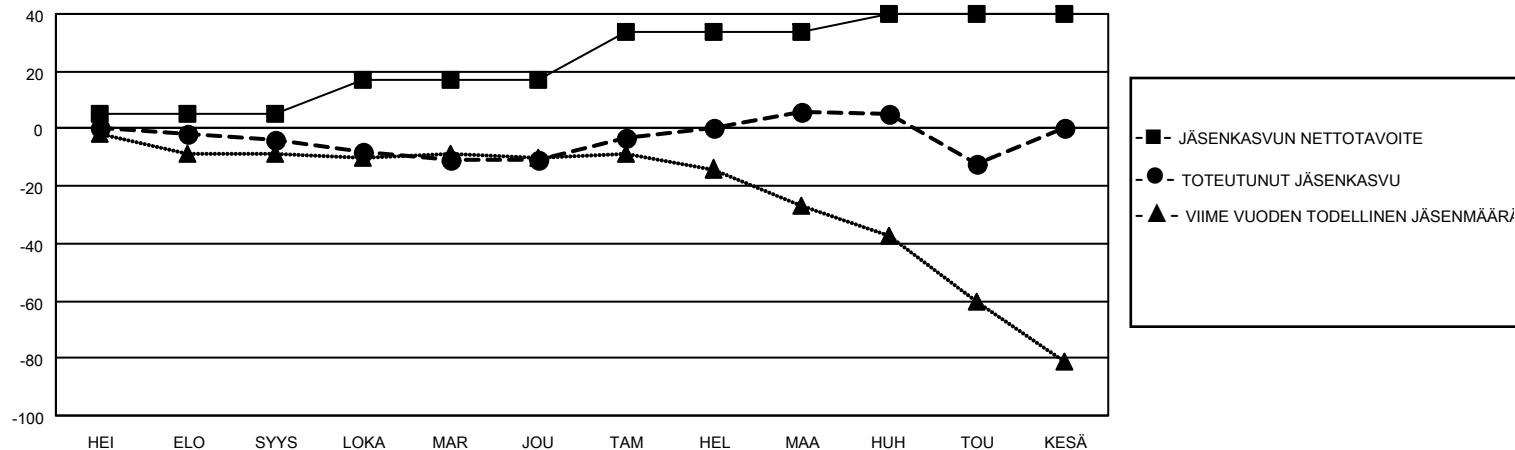

MONTHLY MEMBERSHIP PROGRESS REPORT

SIJAINTI FINLAND

District 107 F

Results as of: 5/31/2023

Klubit				jäsentä			
TULOKSET 2022-2023				TULOKSET 2022-2023			
NELJÄNNES	UUDEN KLUBIN TAVOITE	UUDET KLUBIT	LOPETETUT KLUBIT	NELJÄNNES	JÄSENKASVUN NETTOTAVOITE	TOTEUTUNUT JÄSENKASVU	POISTETUT JÄSENET (mukaan lukien siirrot)
HEI/ELO/SYYS	0	0	1	HEI/ELO/SYYS	5	8	12
LOKA/MAR/JOU	0	0	0	LOKA/MAR/JOU	12	14	20
TAM/HEL/MAA	0	0	0	TAM/HEL/MAA	17	36	18
HUH/TOU/KESÄ	1	0	0	HUH/TOU/KESÄ	6	8	26

TAVOITTEET JA UUDET KLUBIT, KUMULATIIVINEN

TAVOITTEET JA JÄSENET, KUMULATIIVINEN

LAKKAUTETUT KLUBIT: 1

ERONNEET JÄSENET

KUOLLUT	10
KLUBI LAKKAUTETTU	0
MUU	66
YHTEENSÄ	76

34 CLUBS OF 59 LISÄNNYT YHDEN TAI USEAMMAN UUTTA JÄSENTÄ