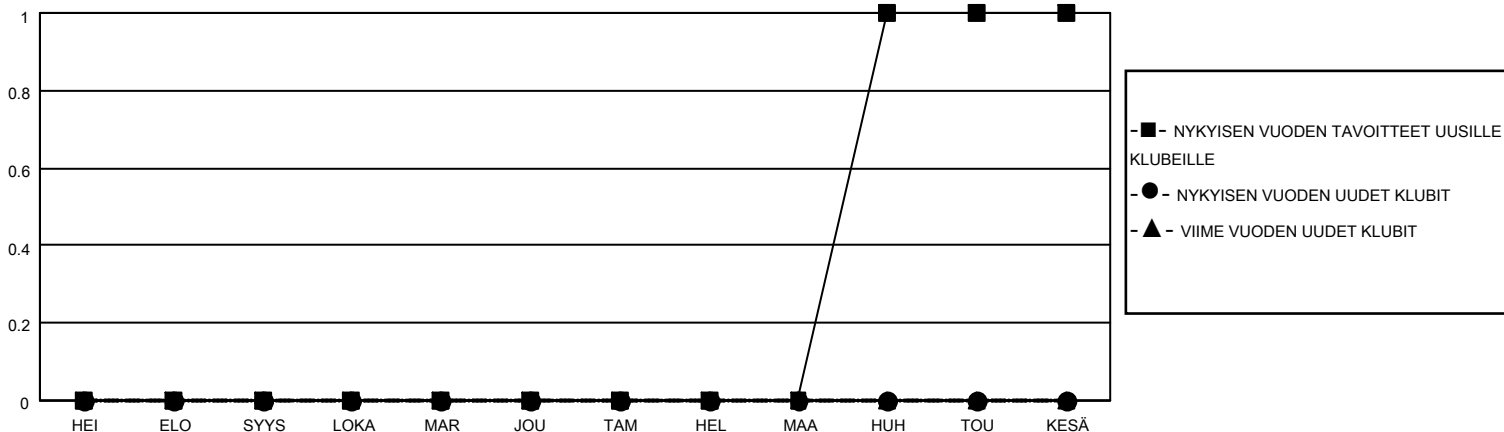

MONTHLY MEMBERSHIP PROGRESS REPORT

SIJAINTI FINLAND

District 107 F

Results as of: 5/31/2023

Klubit				jäsentä			
TULOKSET 2022-2023				TULOKSET 2022-2023			
NELJÄNNES	UUDEN KLUBIN TAVOITE	UUDET KLUBIT	LOPETETUT KLUBIT	NELJÄNNES	JÄSENKASVUN NETTOTAVOITE	TOTEUTUNUT JÄSENKASVU	POISTETUT JÄSENET (mukaan lukien siirrot)
HEI/ELO/SYYS	0	0	1	HEI/ELO/SYYS	5	8	12
LOKA/MAR/JOU	0	0	0	LOKA/MAR/JOU	12	14	20
TAM/HEL/MAA	0	0	0	TAM/HEL/MAA	17	36	18
HUH/TOU/KESÄ	1	0	0	HUH/TOU/KESÄ	6	8	26

TAVOITTEET JA UUDET KLUBIT, KUMULATIIVINEN

TAVOITTEET JA JÄSENET, KUMULATIIVINEN

LAKKAUTETUT KLUBIT: 1

ERONNEET JÄSENET

KUOLLUT	10
KLUBI LAKKAUTETTU	0
MUU	66
YHTEENSÄ	76

34 CLUBS OF 59 LISÄNNYT YHDEN TAI USEAMMAN UUTTA JÄSENTÄ